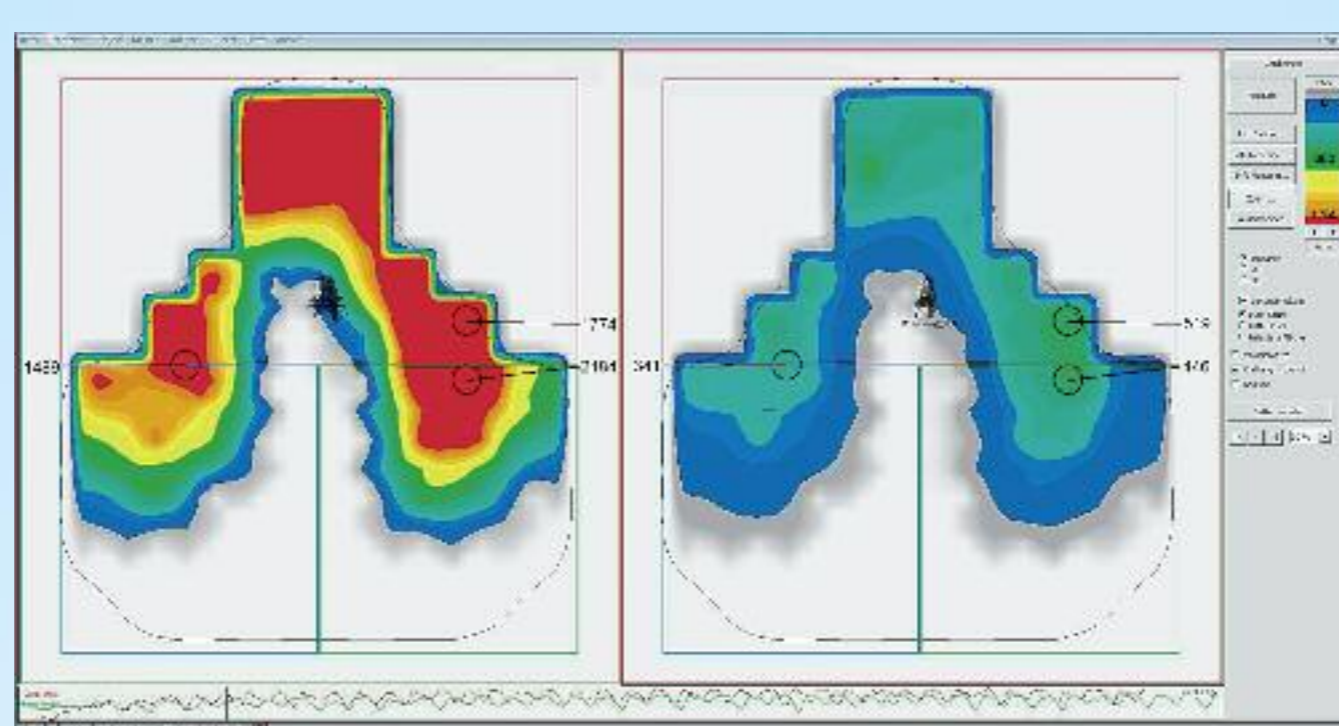

DIE SATTELKOMPETENZ

Ihr Partner für ergonomisches und
bequemes Sitzen auf Fahrrad & Hometrainer

Offizieller
Partner

Mit dem Rad
zur Arbeit

2013

Eine Initiative von
ADFC und AOK

Satteldruckmessungen & Anfertigung
Ihres persönlichen Maßsattels!

Mit 4-wöchiger Test- und Umtauschgarantie!

RACE

arrow
duo power

black mamba

BigBen

ANATOMIC

Wings

relax 2

relax IQ

optimale Sitzposition
... maßgeschneidert

Physiotherameter

sichtbar
spürbar
messbar
erlebbar

Das Vermessungssystem zur Ermittlung der optimalen Radgeometrie
und maßgeschneiderten Sitzposition.

www.comfort-line.de